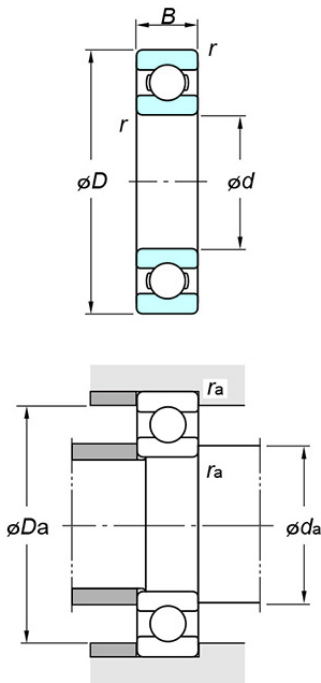

Deep groove ball bearings - Single-row - Open type

### Bearing No. 6206

##### (Boundary dimensions ...etc)

d(mm)	30
D(mm)	62
B(mm)	16
r(min.)(mm)	1
Basic load ratings : Cr(kN)	24.3
Basic load ratings : C0r(kN)	11.3
Fatigue load limit : Cu(kN)	0.800
factor : f0(l)	13.9
Limiting speeds(Grease lub.)(min-1)	11000
Limiting speeds(Oil lub.)(min-1)	13000

#### Mounting dimensions

da(min.)(mm)	35
Da(max.)(mm)	57
ra(max.)(mm)	1